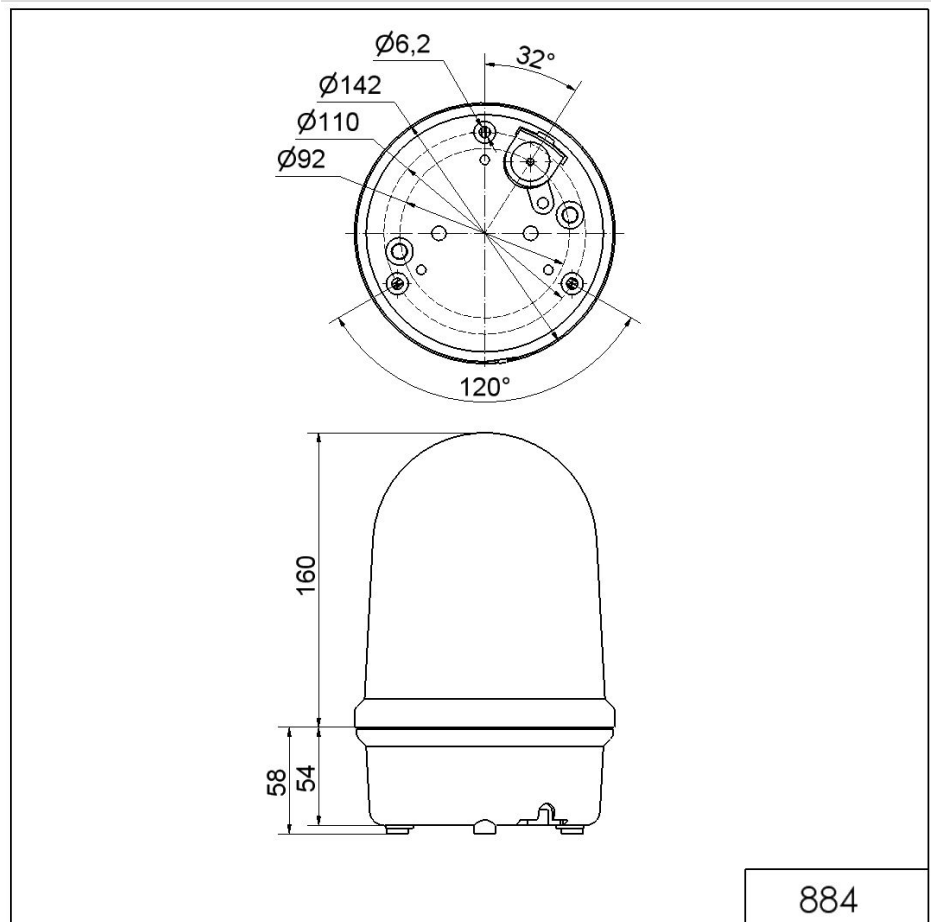

Maxi-Aufbauleuchten / Rundumsignalleuchte 884 Rundumleuchte Fresnel 24VAC/DC YE

MASSZEICHNUNG

Zusätzliche Informationen zur Installation und Montage finden Sie in der entsprechenden Bedienungsanleitung unter www.werma.com. Ausdruck ist nur zur Information und wird bei Änderung nicht berücksichtigt.