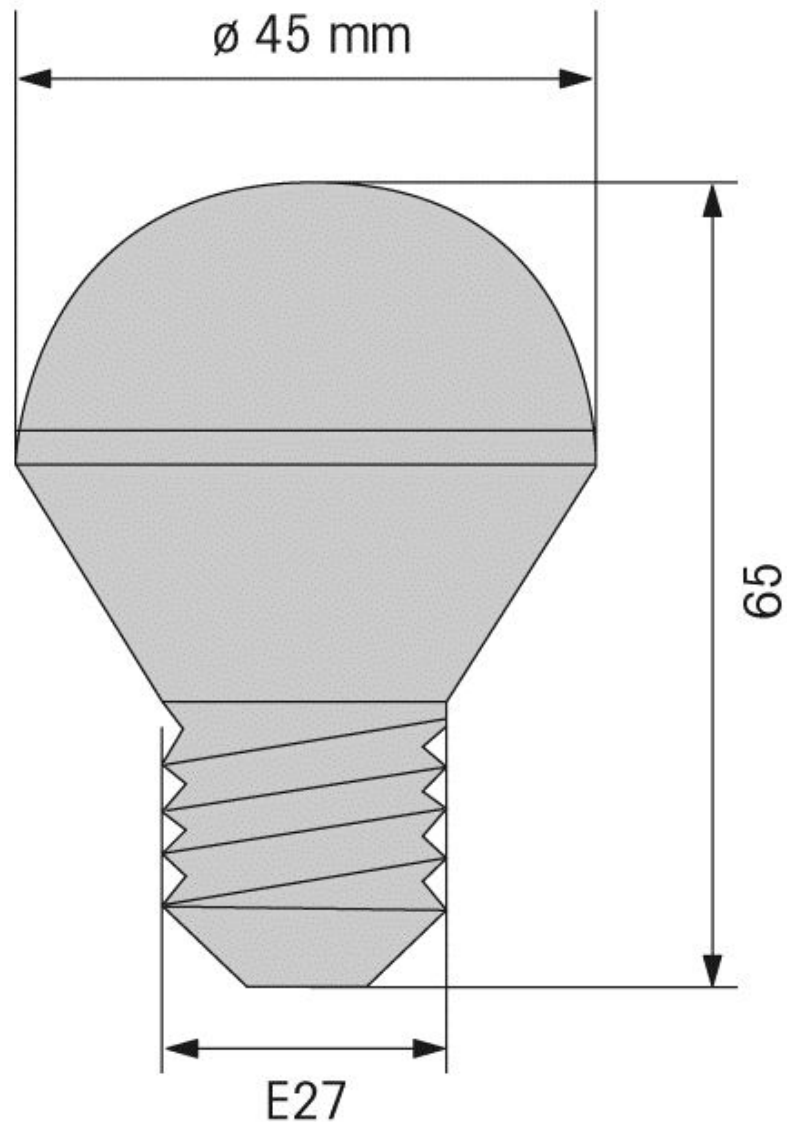

Dauerleuchte 895 / LED-Lampen

LED-Lampe E27 115VAC RD

MASSZEICHNUNG

Zusätzliche Informationen zur Installation und Montage finden Sie in der entsprechenden Bedienungsanleitung unter www.werma.com. Ausdruck ist nur zur Information und wird bei Änderung nicht berücksichtigt.