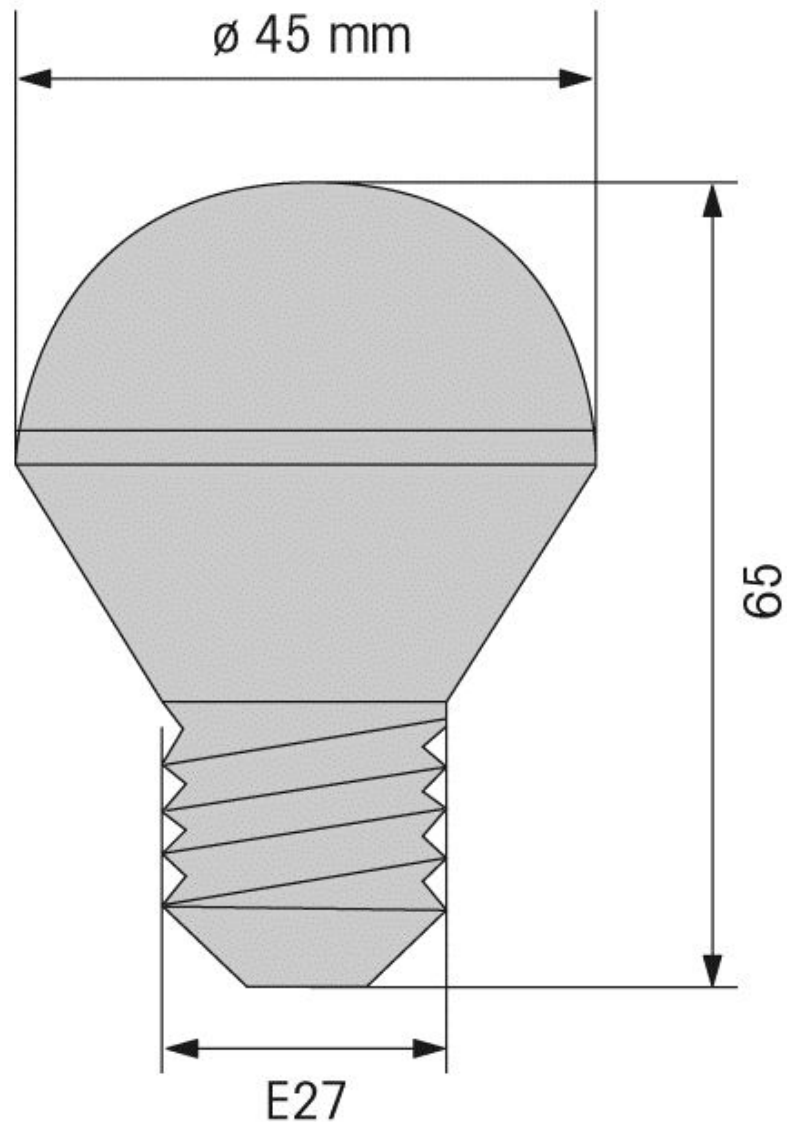

Zubehör / LED-Lampen

LED-Lampe E27 24VAC/DC RD

MASSZEICHNUNG

Zusätzliche Informationen zur Installation und Montage finden Sie in der entsprechenden Bedienungsanleitung unter www.werma.com. Ausdruck ist nur zur Information und wird bei Änderung nicht berücksichtigt.