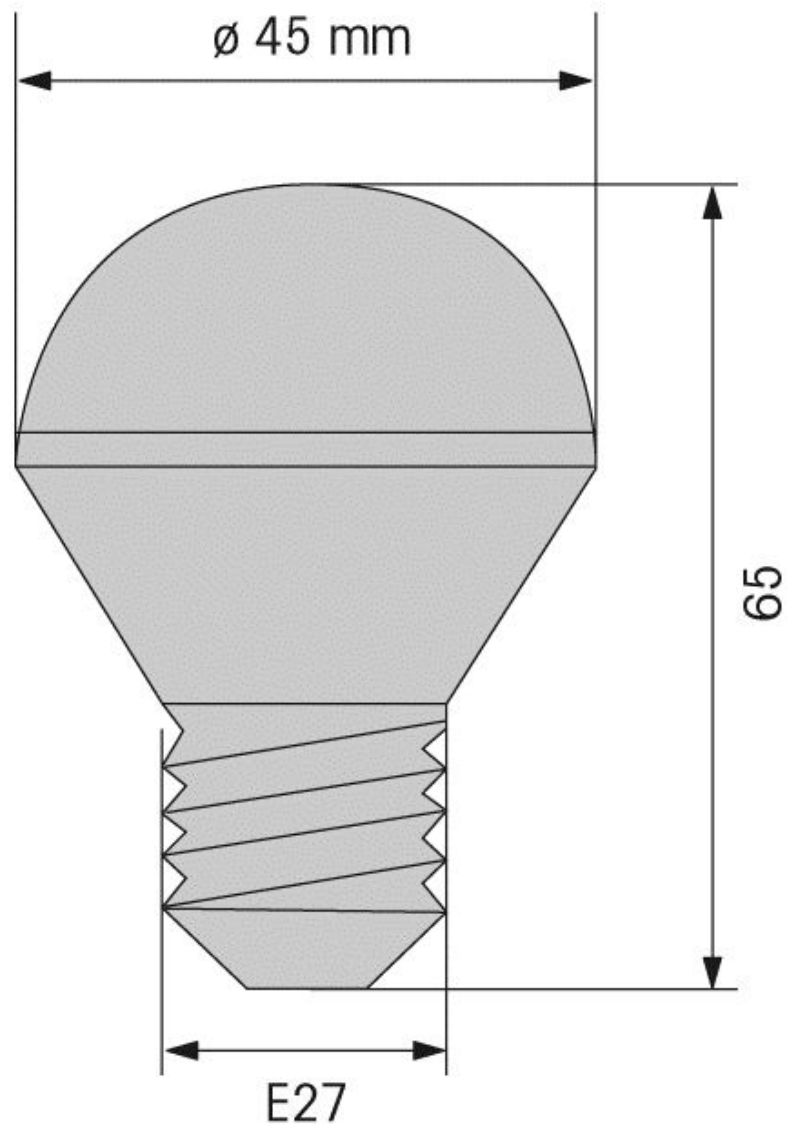

Dauerleuchte 895 / LED-Lampen
LED-Lampe E27 230VAC YE

MASSZEICHNUNG

Zusätzliche Informationen zur Installation und Montage finden Sie in der entsprechenden Bedienungsanleitung unter www.werma.com. Ausdruck ist nur zur Information und wird bei Änderung nicht berücksichtigt.