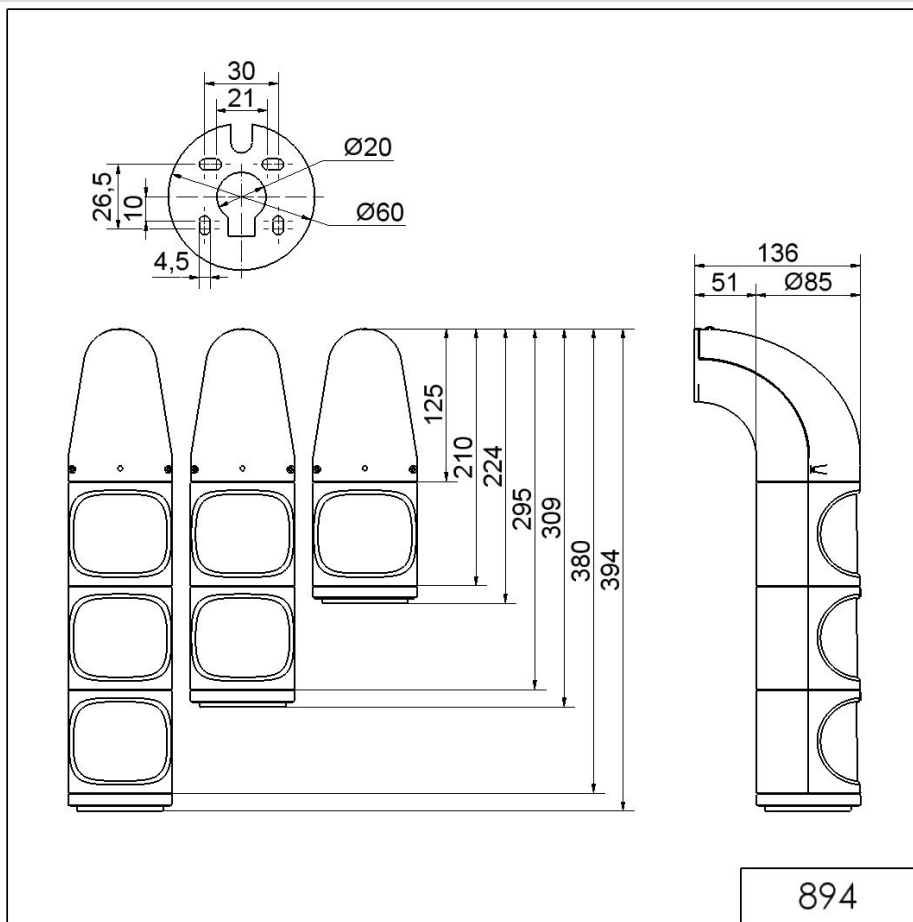

Feux de trafic / LED Light / LED Traffic Light 890

Feu permanent DEL WM 115-230VAC GN/YE/RD

DESSIN

! Pour plus d'informations sur l'installation et le montage, reportez-vous au guide d'utilisation approprié sur www.werma.com. Cette copie imprimée est pour information seulement et est sujette à modification.