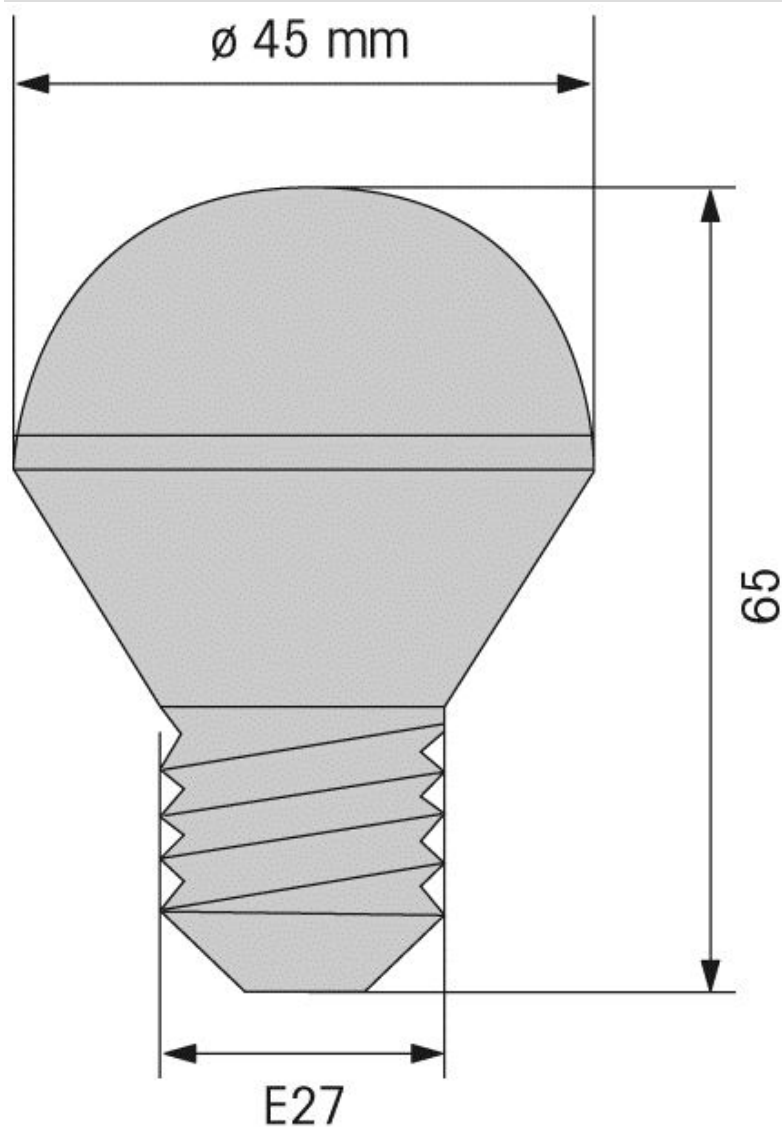

Permanent Light 895 / LED Bulb
LED lamp E27 115VAC RD

TEKENING

Raadpleeg de betreffende gebruikershandleiding op www.werma.com voor aanvullende installatie- en montage-informatie. Deze afgedrukte kopie is alleen ter informatie en kan worden gewijzigd.