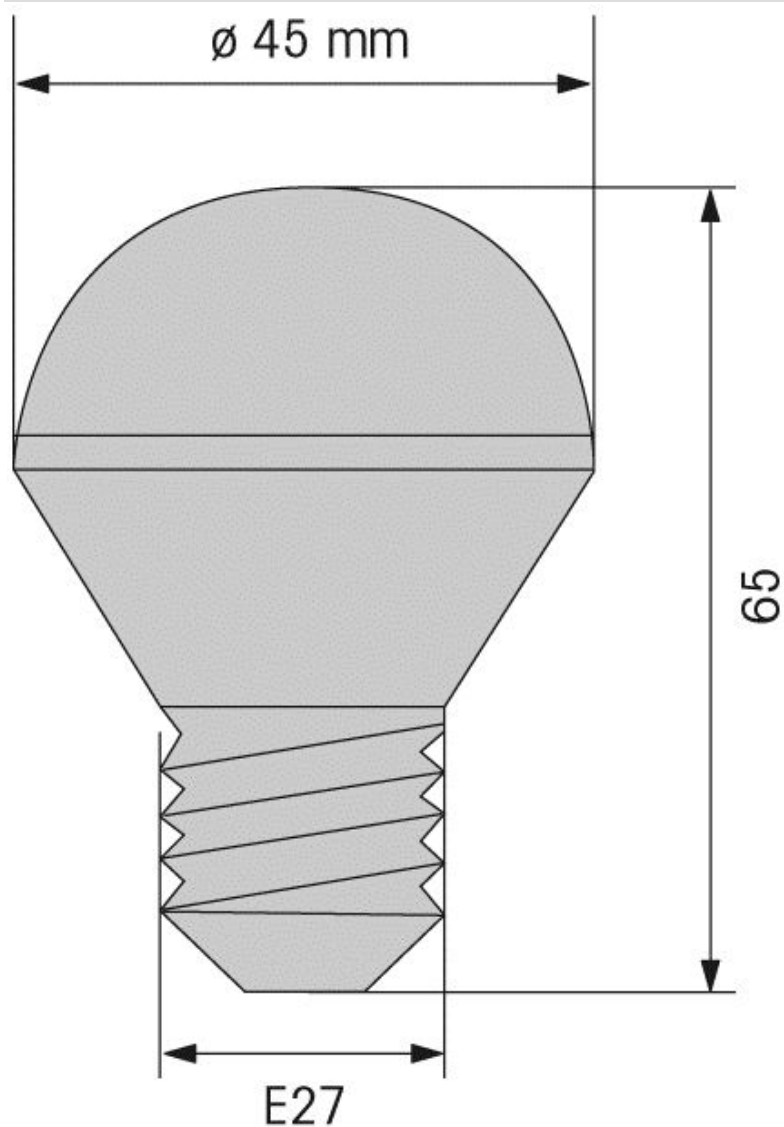

Permanent Light 895 / LED Bulb

Ampoule DEL E27 230VAC RD

DESSIN

Pour plus d'informations sur l'installation et le montage, reportez-vous au guide d'utilisation approprié sur www.werma.com. Cette copie imprimée est pour information seulement et est sujette à modification.