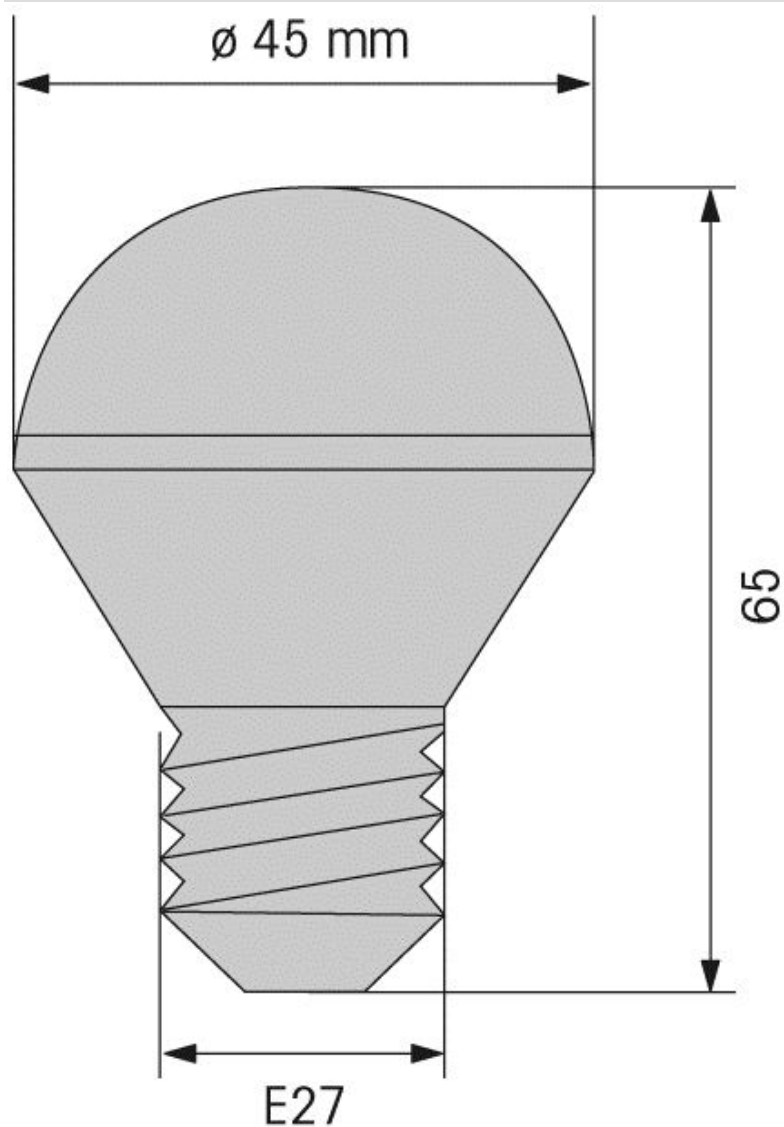

Permanent Light 895 / LED Bulb

Lámpara LED E27 230VAC RD

DIBUJO

Para obtener información adicional sobre la instalación y el montaje, consulte la guía del usuario adecuada en www.werma.com. Esta copia impresa es solo para información y está sujeta a modificaciones.