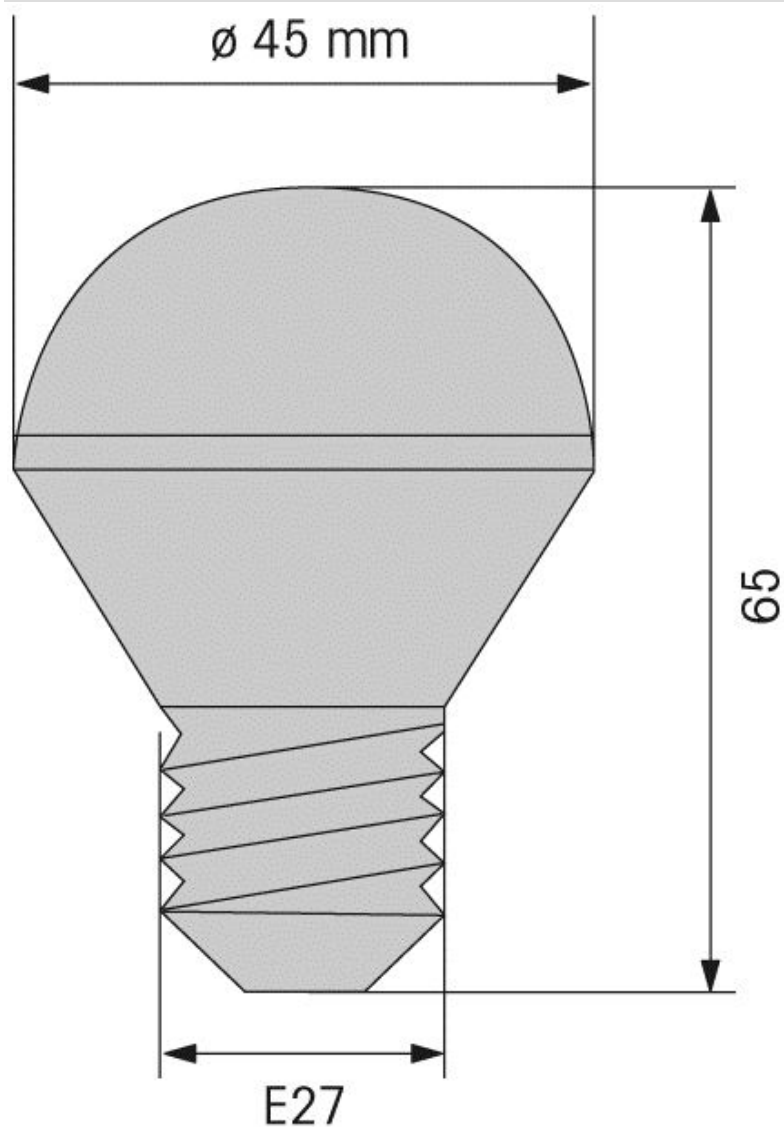

Permanent Light 895 / LED Bulb
LED lamp E27 230VAC RD

TEKENING

! Raadpleeg de betreffende gebruikershandleiding op www.werma.com voor aanvullende installatie- en montage-informatie. Deze afgedrukte kopie is alleen ter informatie en kan worden gewijzigd.