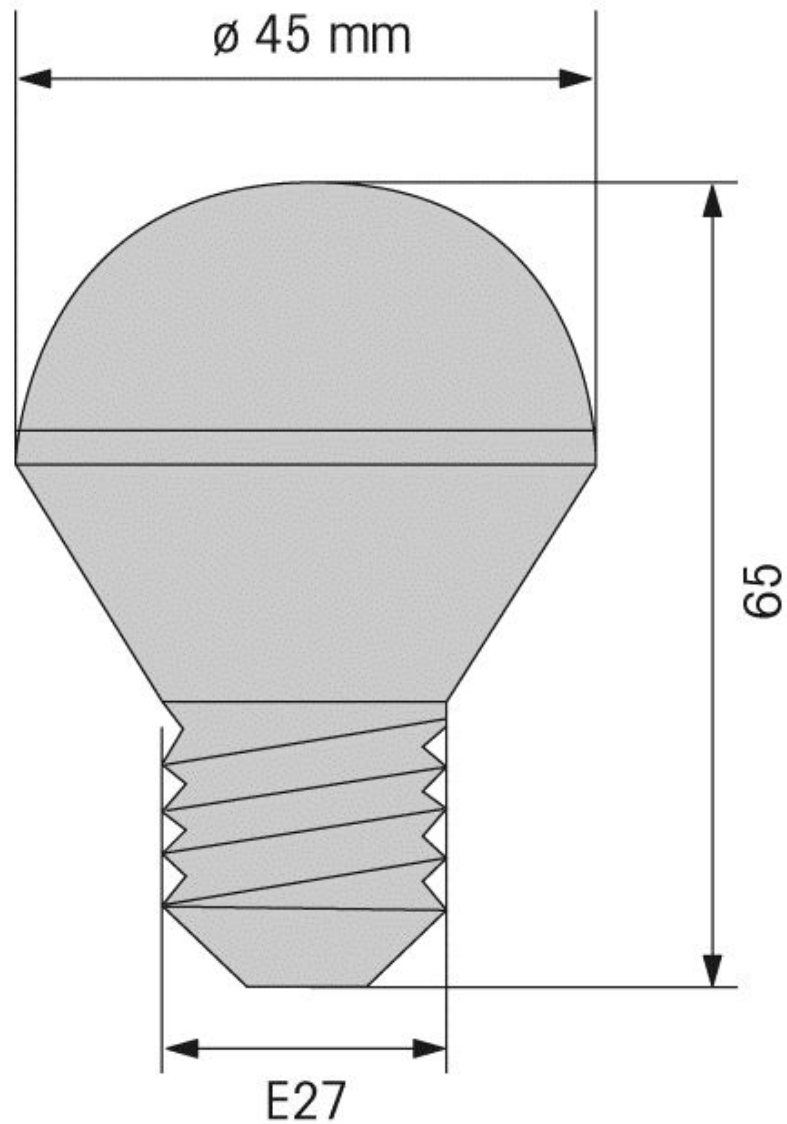

永久之光 895 / LED灯泡

LED Bulb E27 230VAC RD

绘图

关于其他的安装和安装信息，请参考相应的用户指南[www.werma.com]本印刷品仅供参考，可作修改。