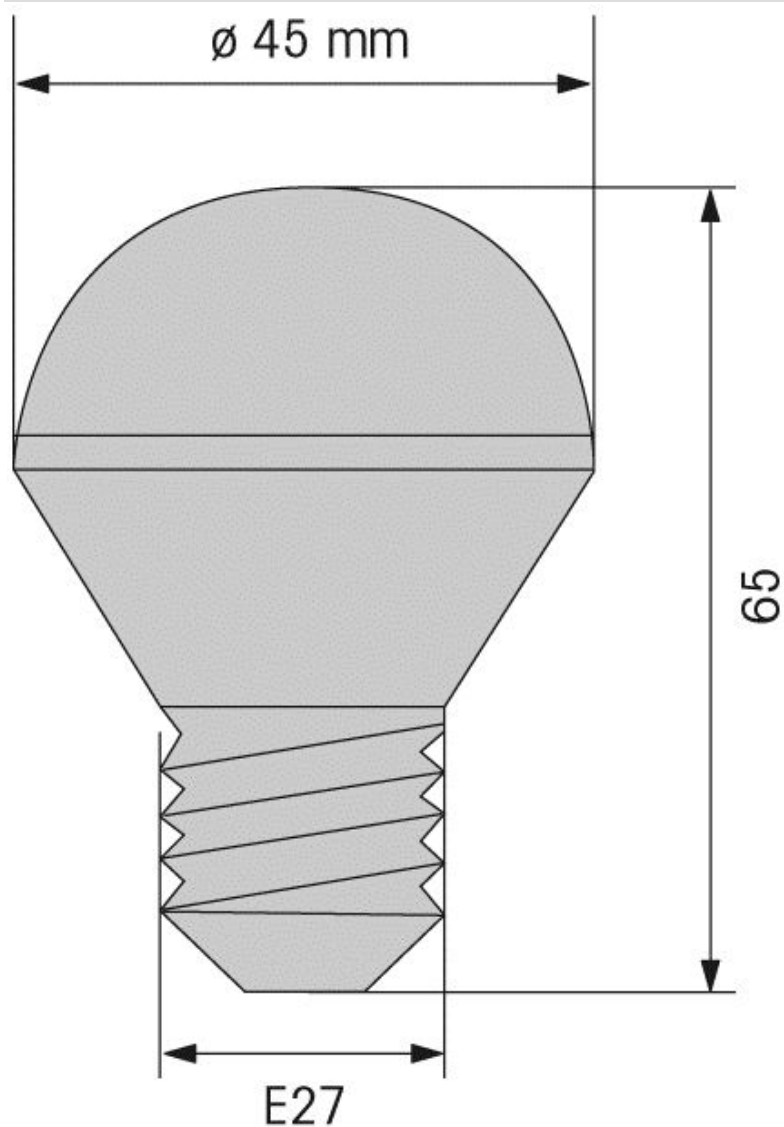

Permanent Light 895 / LED Bulb

Lámpara LED E27 115VAC GN

DIBUJO

Para obtener información adicional sobre la instalación y el montaje, consulte la guía del usuario adecuada en www.werma.com. Esta copia impresa es solo para información y está sujeta a modificaciones.