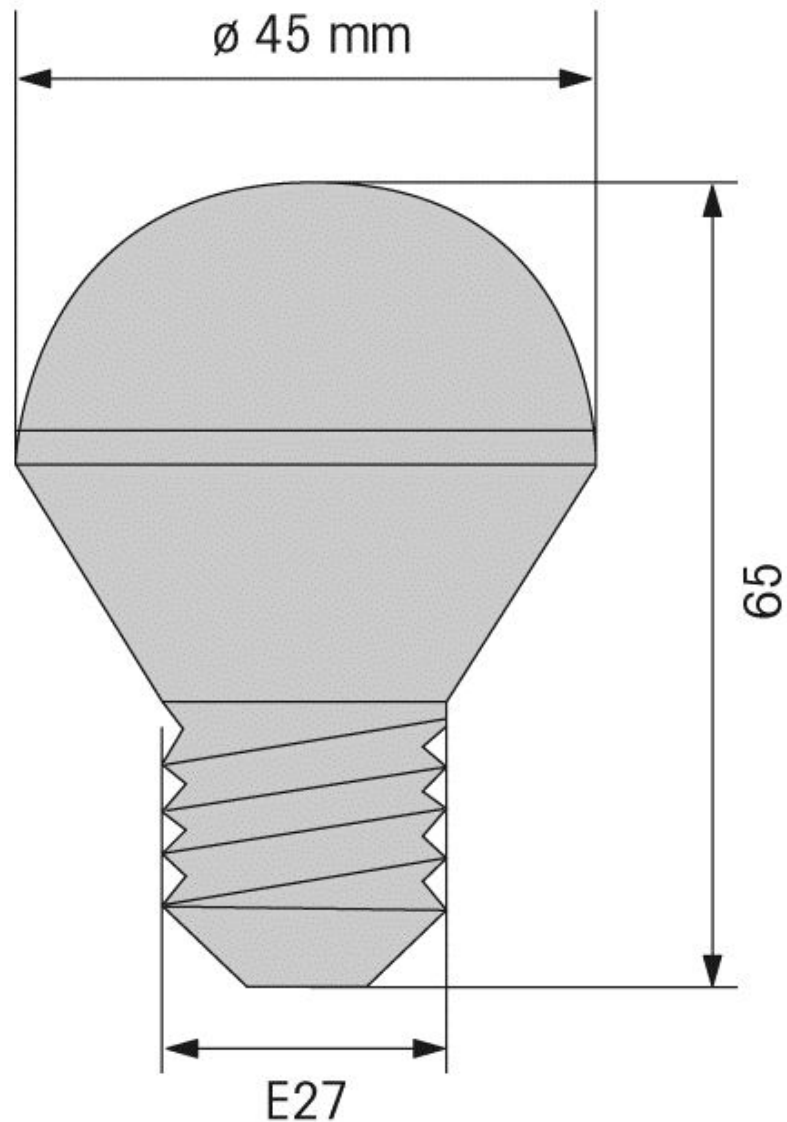

Permanent Light 895 / LED Bulb
LED lamp E27 115VAC GN

TEKENING

! Raadpleeg de betreffende gebruikershandleiding op www.werma.com voor aanvullende installatie- en montage-informatie. Deze afgedrukte kopie is alleen ter informatie en kan worden gewijzigd.