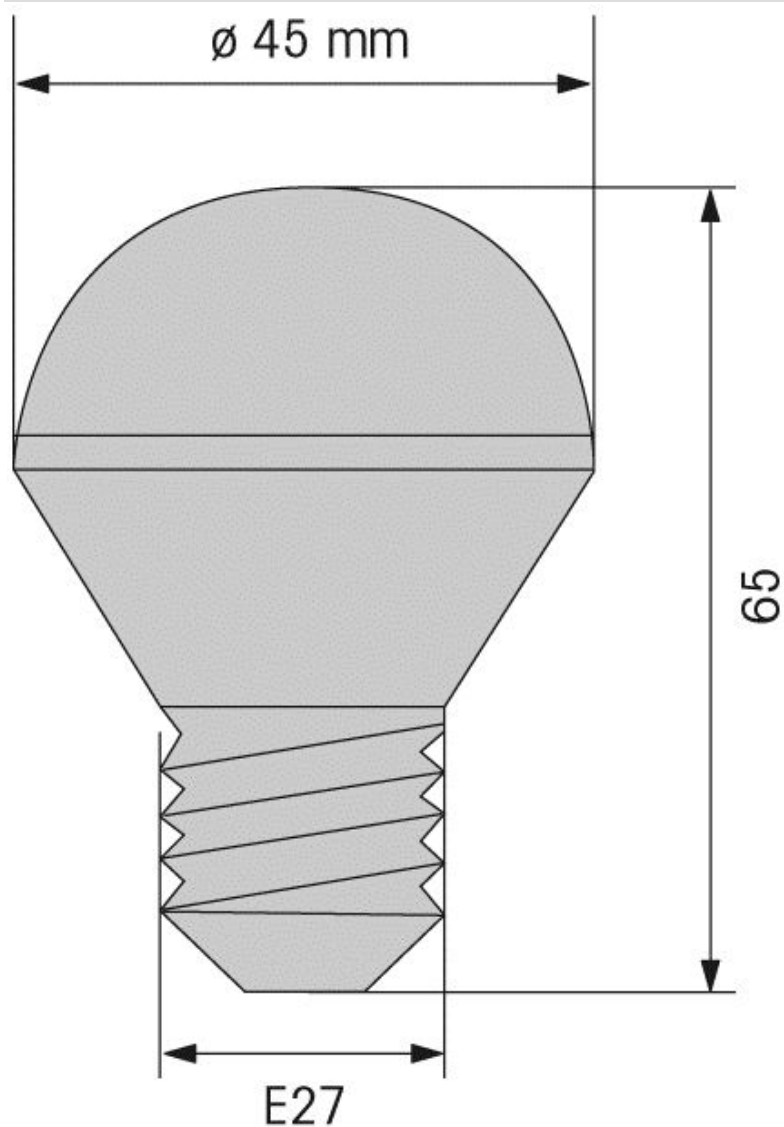

Permanent Light 895 / LED Bulb

Lámpara LED E27 115VAC YE

DIBUJO

Para obtener información adicional sobre la instalación y el montaje, consulte la guía del usuario adecuada en www.werma.com. Esta copia impresa es solo para información y está sujeta a modificaciones.