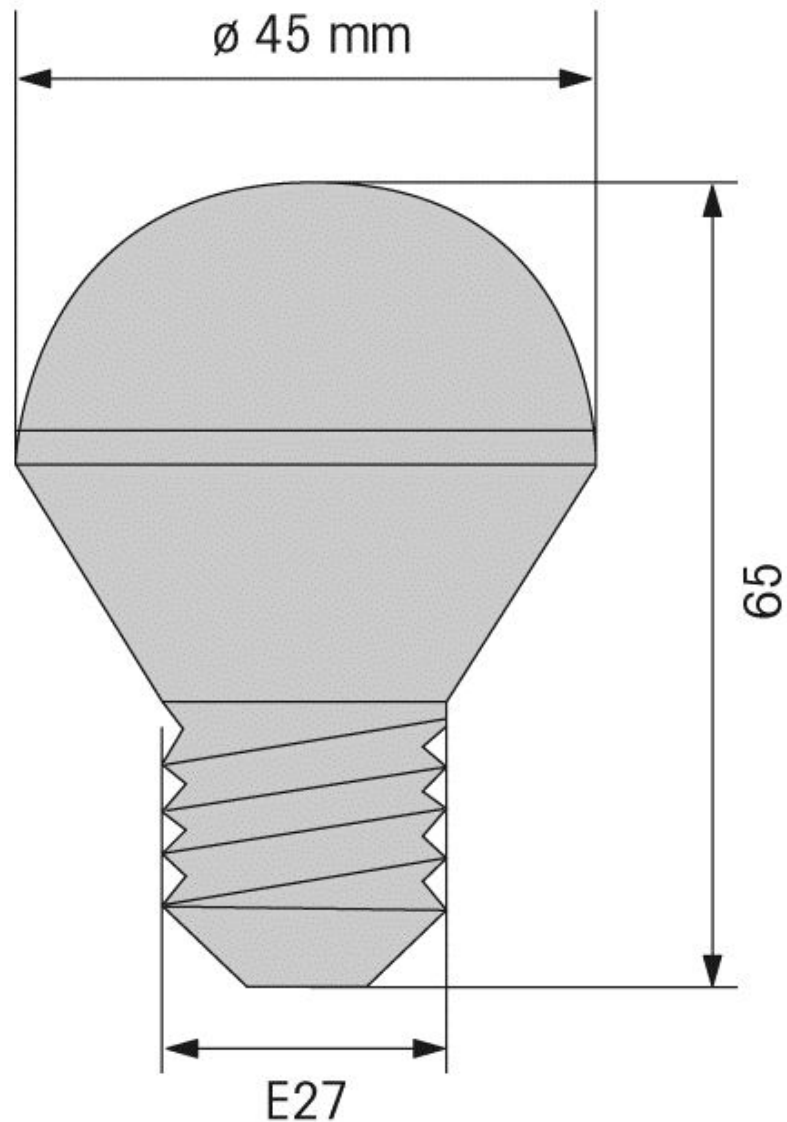

Permanent Light 895 / LED Bulb
LED lamp E27 115VAC YE

TEKENING

Raadpleeg de betreffende gebruikershandleiding op www.werma.com voor aanvullende installatie- en montage-informatie. Deze afgedrukte kopie is alleen ter informatie en kan worden gewijzigd.