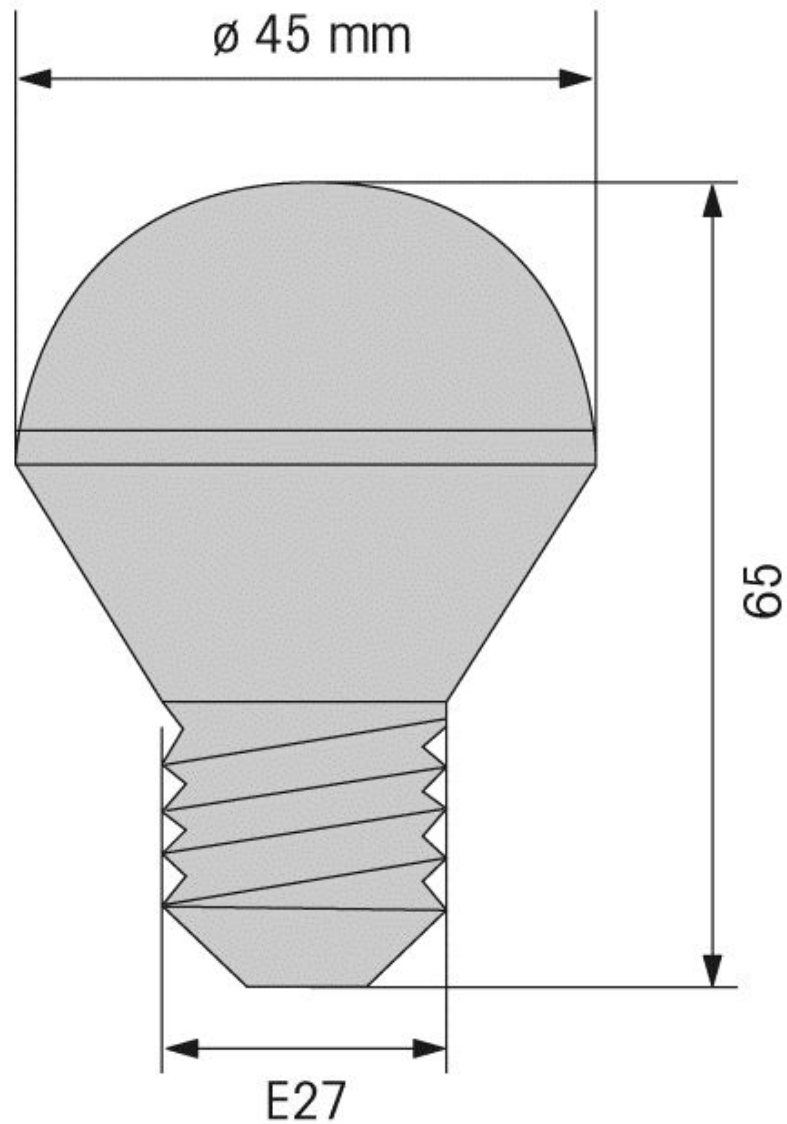

永久之光 895 / LED灯泡

LED Bulb E27 115VAC YE

绘图

关于其他的安装和安装信息，请参考相应的用户指南[www.werma.com]本印刷品仅供参考，可作修改。