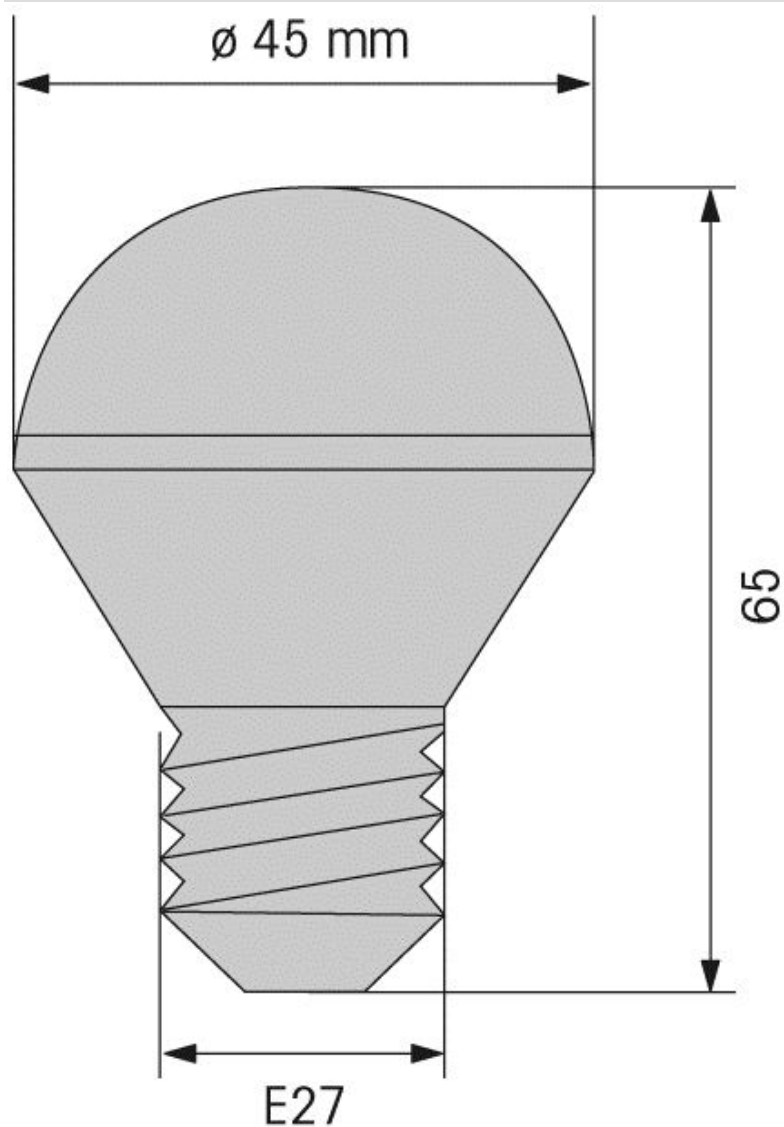

Permanent Light 895 / LED Bulb

Ampoule DEL E27 230VAC GN

DESSIN

Pour plus d'informations sur l'installation et le montage, reportez-vous au guide d'utilisation approprié sur www.werma.com. Cette copie imprimée est pour information seulement et est sujette à modification.