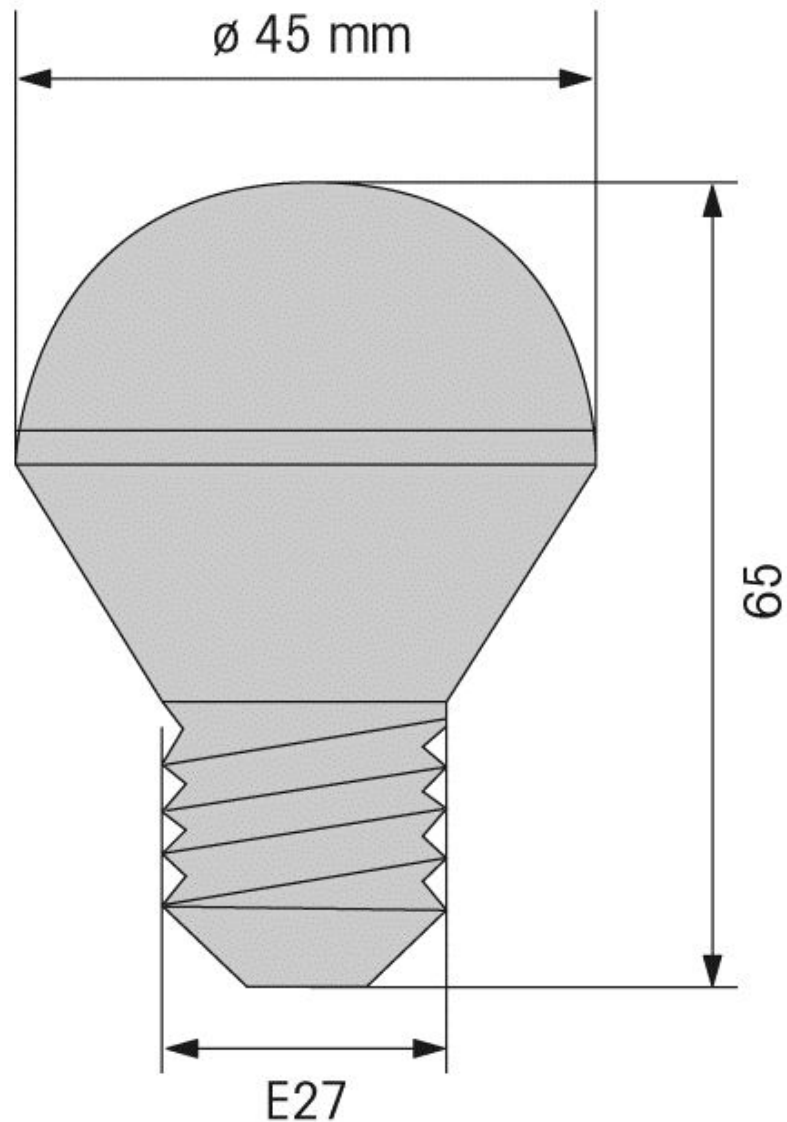

Permanent Light 895 / LED Bulb
LED lamp E27 230VAC GN

TEKENING

Raadpleeg de betreffende gebruikershandleiding op www.werma.com voor aanvullende installatie- en montage-informatie. Deze afgedrukte kopie is alleen ter informatie en kan worden gewijzigd.