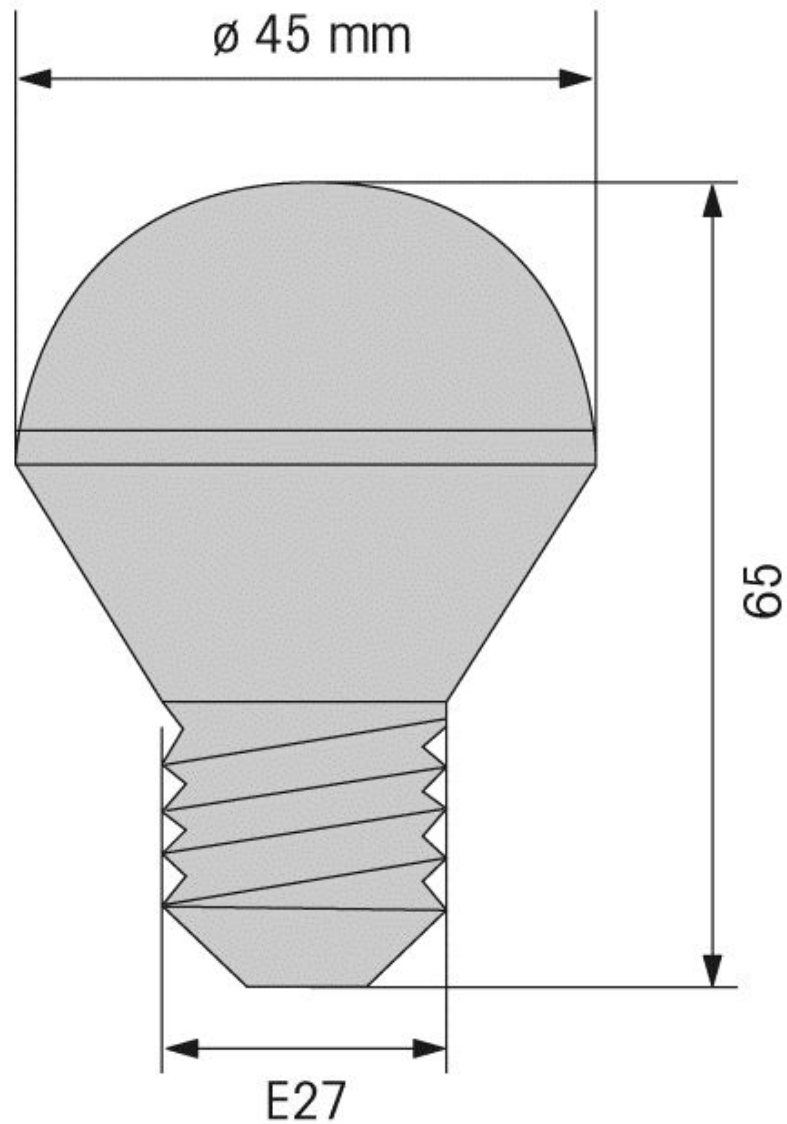

永久之光 895 / LED灯泡

LED Bulb E27 230VAC GN

绘图

关于其他的安装和安装信息，请参考相应的用户指南[www.werma.com]本印刷品仅供参考，可作修改。