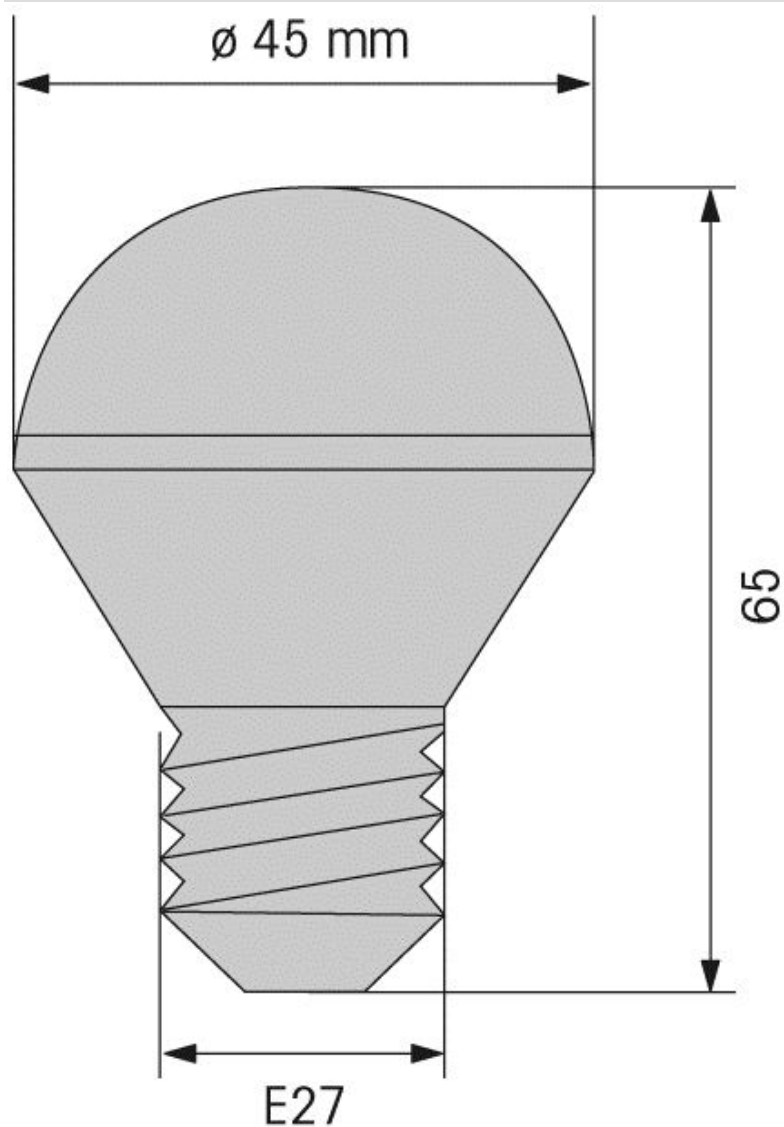

Permanent Light 895 / LED Bulb

Ampoule DEL E27 230VAC YE

DESSIN

Pour plus d'informations sur l'installation et le montage, reportez-vous au guide d'utilisation approprié sur www.werma.com. Cette copie imprimée est pour information seulement et est sujette à modification.