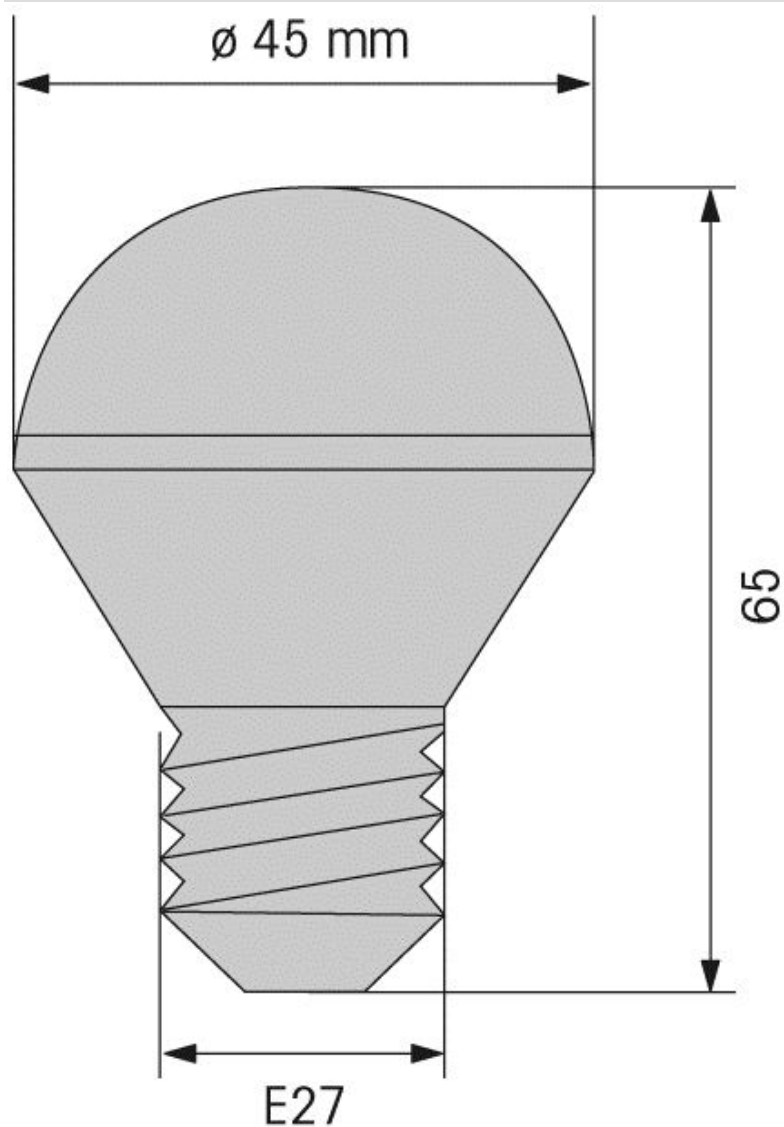

Permanent Light 895 / LED Bulb

Lámpara LED E27 230VAC YE

DIBUJO

Para obtener información adicional sobre la instalación y el montaje, consulte la guía del usuario adecuada en www.werma.com. Esta copia impresa es solo para información y está sujeta a modificaciones.