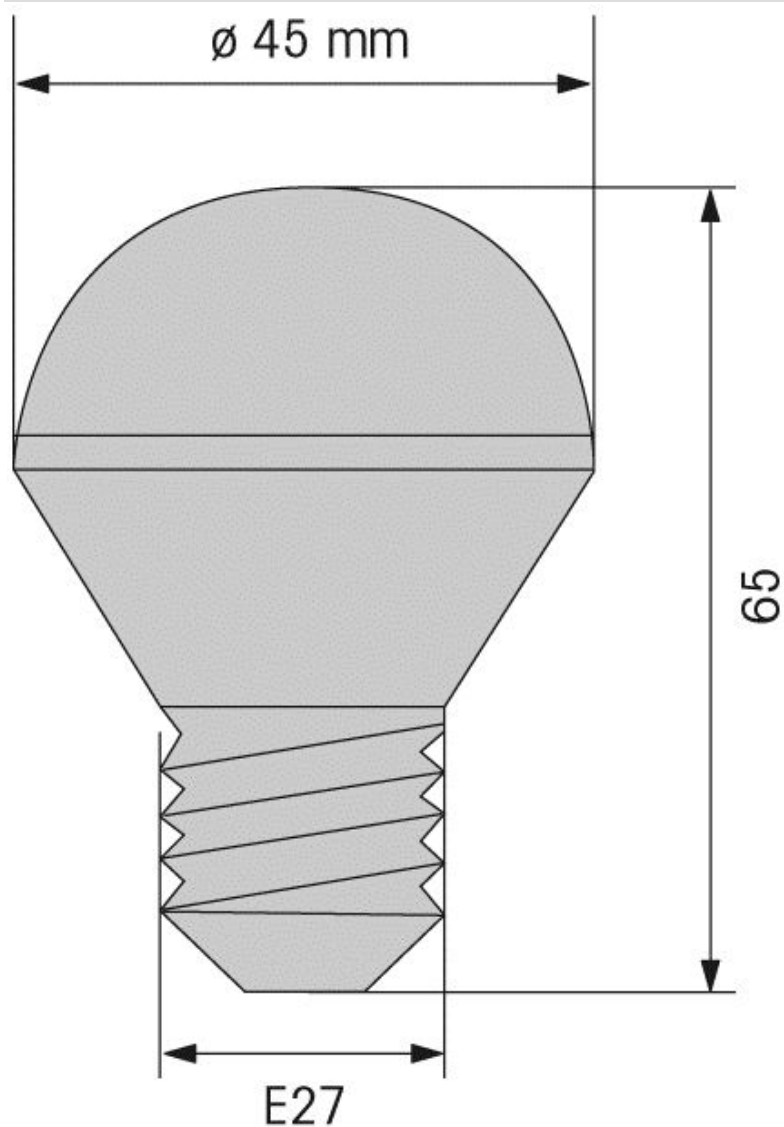

Permanent Light 895 / LED Bulb

Lampada a LED E27 230VAC YE

DISEGNO

Per ulteriori informazioni sull'installazione e il montaggio, fare riferimento alla guida utente appropriata su www.werma.com. Questa copia stampata è a solo scopo informativo ed è soggetta a modifiche.