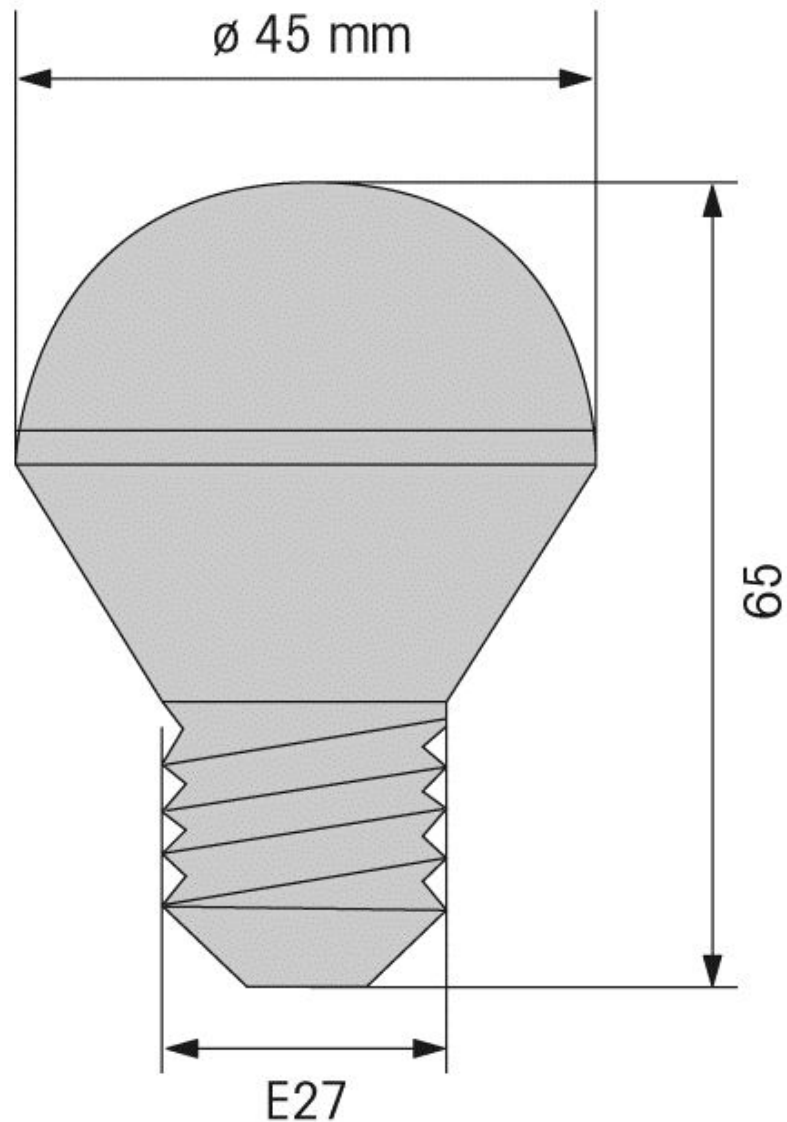

Permanent Light 895 / LED Bulb
LED lamp E27 230VAC YE

TEKENING

! Raadpleeg de betreffende gebruikershandleiding op www.werma.com voor aanvullende installatie- en montage-informatie. Deze afgedrukte kopie is alleen ter informatie en kan worden gewijzigd.