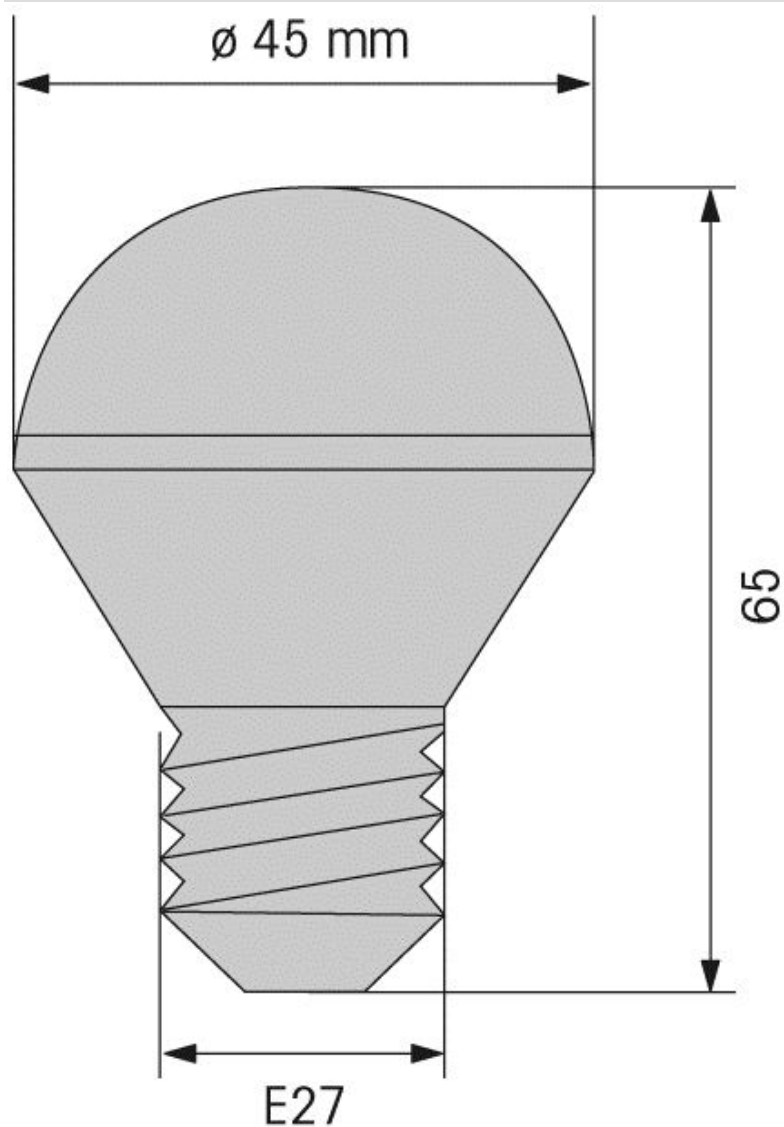

Accessories / LED Bulb

Lampada a LED E27 24VAC/DC YE

DISEGNO

Per ulteriori informazioni sull'installazione e il montaggio, fare riferimento alla guida utente appropriata su www.werma.com. Questa copia stampata è a solo scopo informativo ed è soggetta a modifiche.