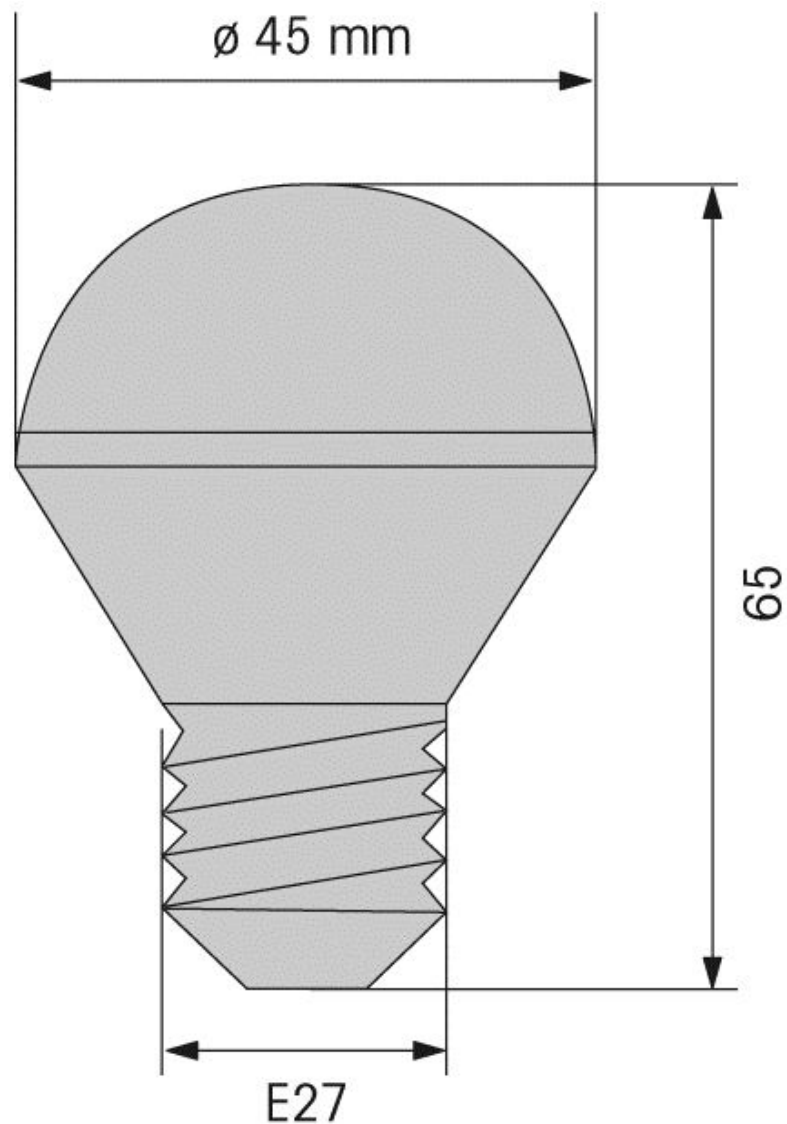

Accessories / LED Bulb

LED lamp E27 24VAC/DC YE

TEKENING

Raadpleeg de betreffende gebruikershandleiding op www.werma.com voor aanvullende installatie- en montage-informatie. Deze afgedrukte kopie is alleen ter informatie en kan worden gewijzigd.