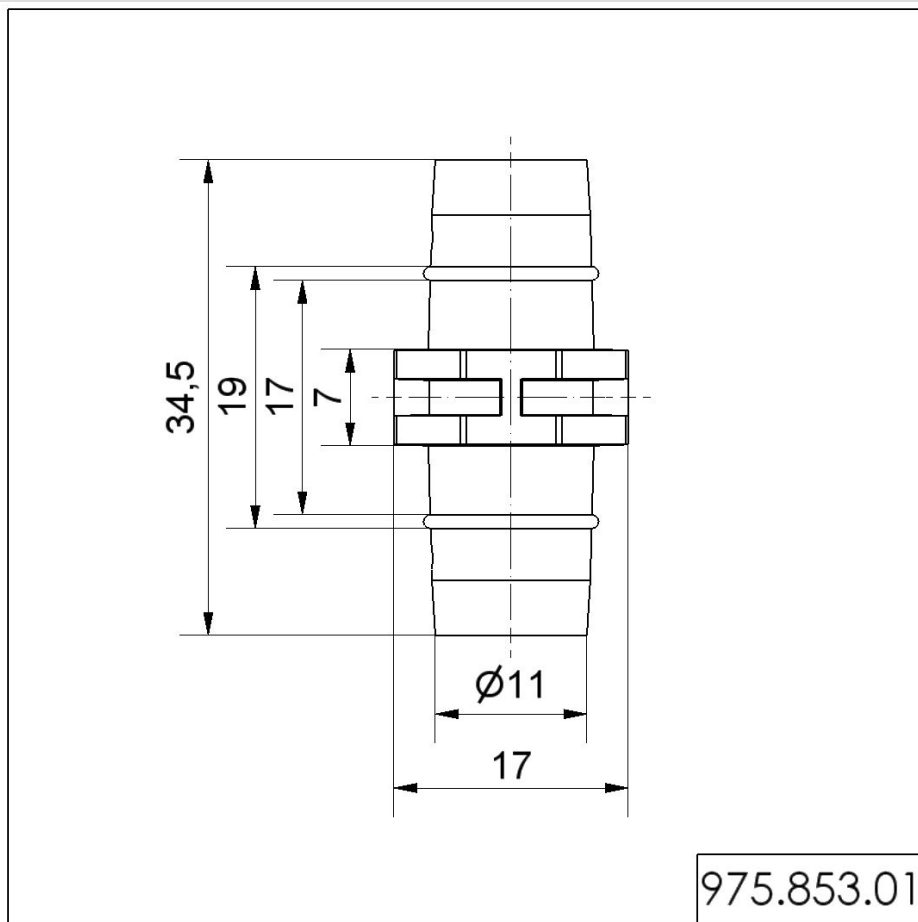

Fanale a LED a luce permanente 853 / Accessori

Connettore BK

DISEGNO

Per ulteriori informazioni sull'installazione e il montaggio, fare riferimento alla guida utente appropriata su www.werma.com. Questa copia stampata è a solo scopo informativo ed è soggetta a modifiche.