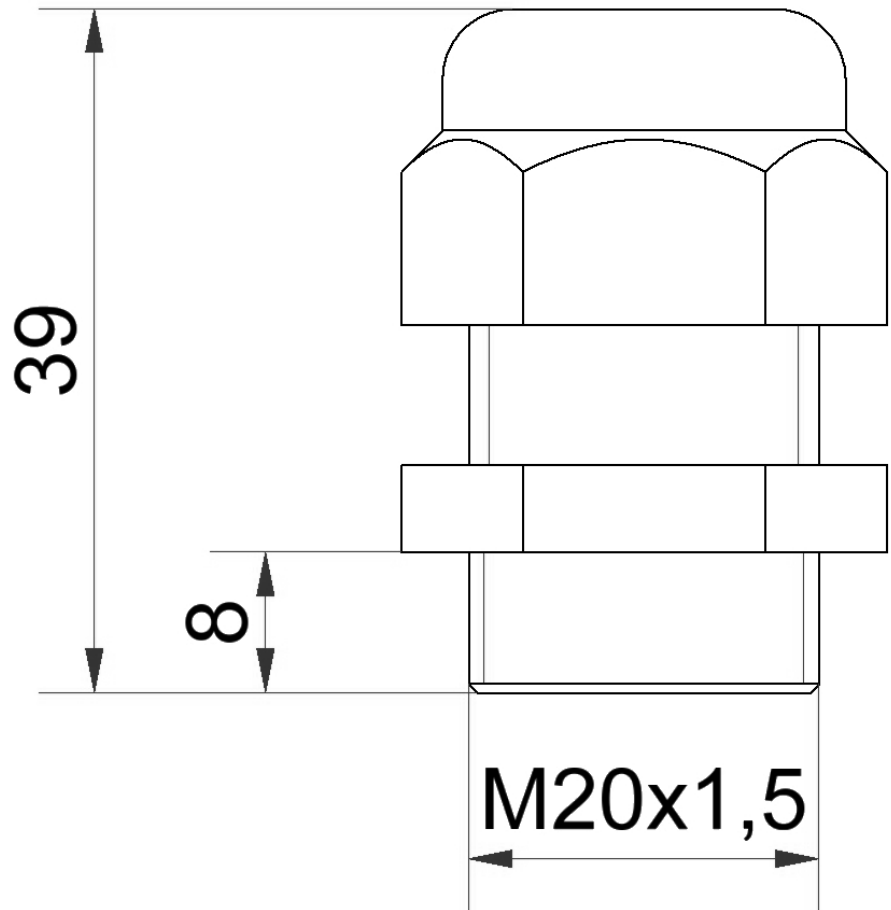

LED-Dauerleuchte 853 / Zubehör
Kabelverschraubung M20x1,5

MASSZEICHNUNG

Zusätzliche Informationen zur Installation und Montage finden Sie in der entsprechenden Bedienungsanleitung unter www.werma.com. Ausdruck ist nur zur Information und wird bei Änderung nicht berücksichtigt.