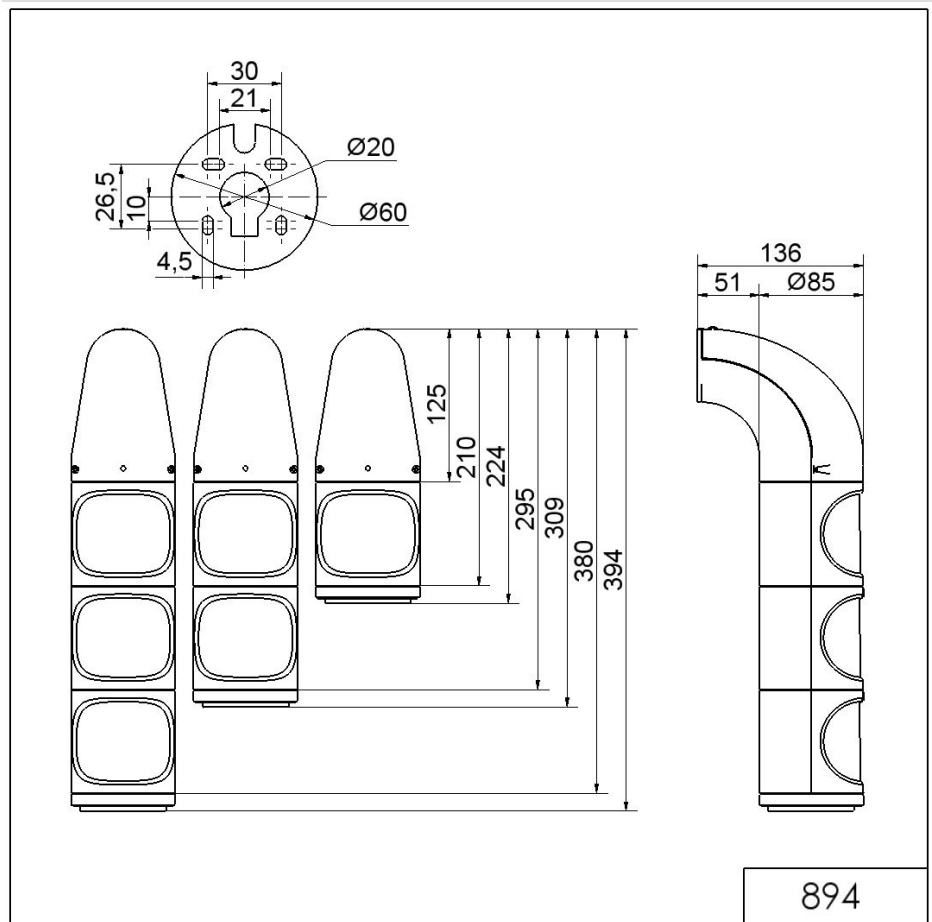

Semáforos / LED Light / LED Traffic Light 890

Lámpara iluminación perm. LED WM 115-230

DIBUJO

Para obtener información adicional sobre la instalación y el montaje, consulte la guía del usuario adecuada en www.werma.com. Esta copia impresa es solo para información y está sujeta a modificaciones.