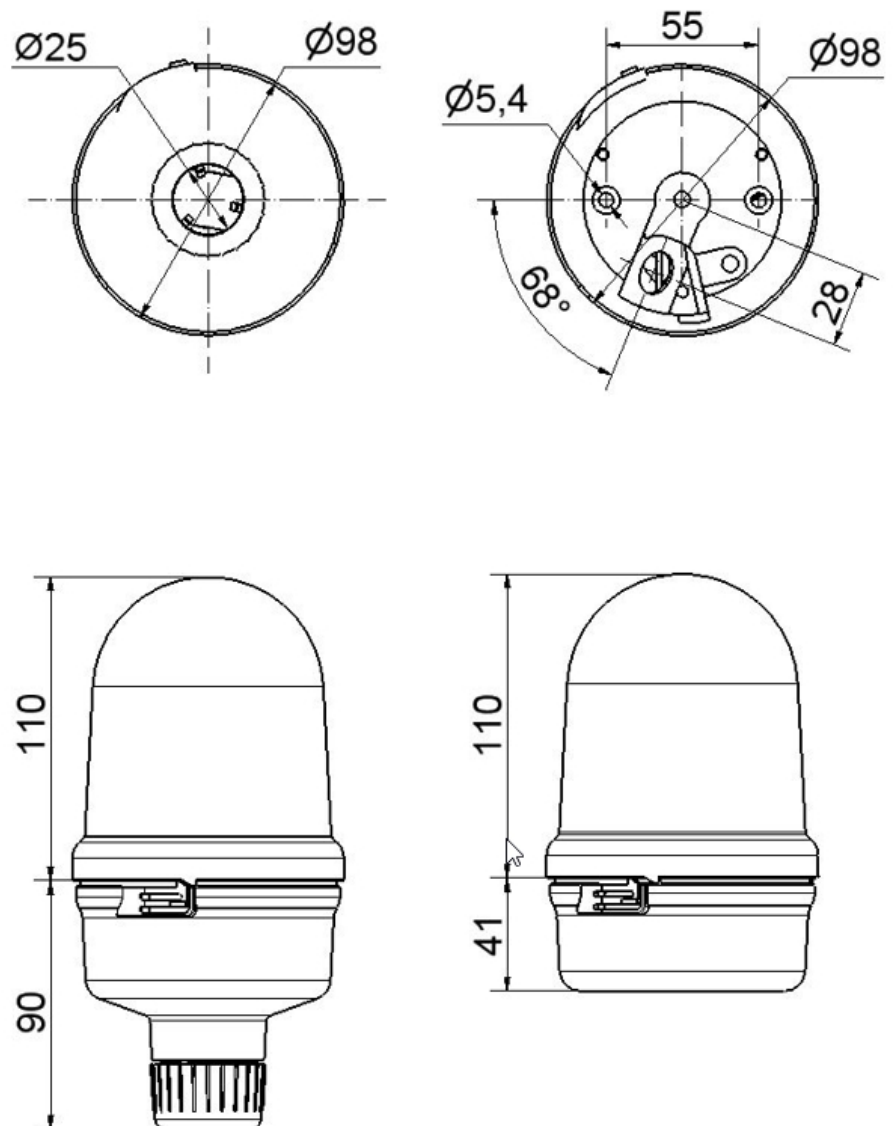

Midi Feux sur fond plat / Rotating Mirror Beacon 885 Gyrophare LED 24VAC/DC YE

DESSIN

Pour plus d'informations sur l'installation et le montage, reportez-vous au guide d'utilisation approprié sur www.werma.com. Cette copie imprimée est pour information seulement et est sujette à modification.